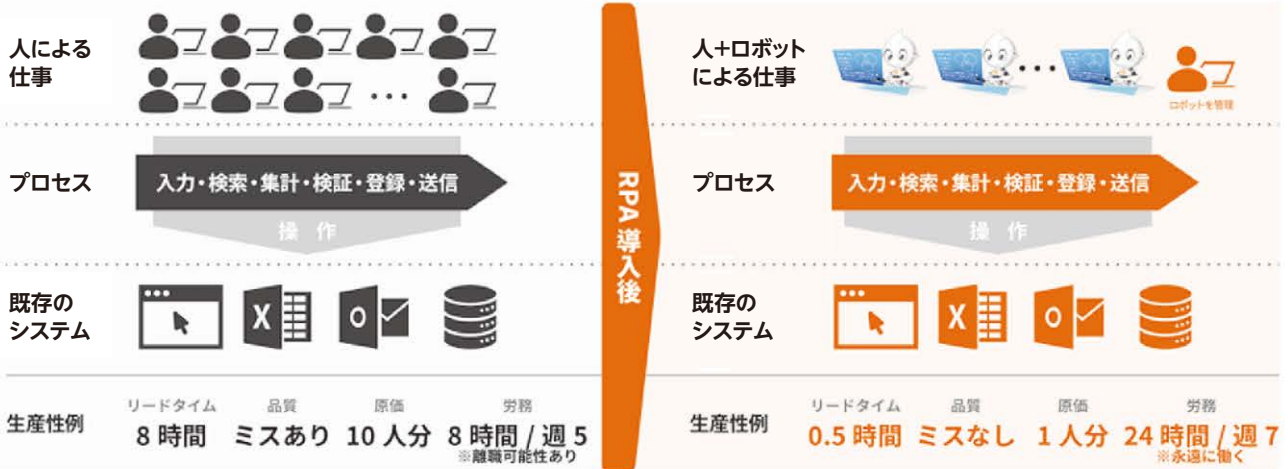

### 日々こんな悩みを抱えていませんか？

- ✓ 条件に合う人材を採用できない、採用してもすぐ辞めてしまう……
- ✓ 働き方改革とは言っても、なかなか生産性が上がらない……
- ✓ 日常業務のミスのチェック、再チェックに時間がとられてしまう……

### そんな問題を解決する「RPA」をご存じですか？

RPAとは、Robotic Process Automationのこと。オフィスワークでの定型業務をロボットが代行することで、人手不足、長時間労働・低生産性や人為的ミスなど企業の抱える課題を解決します。

導入前 (Before) : 人間が手作業

導入後 (After) : ロボットが作業を代行